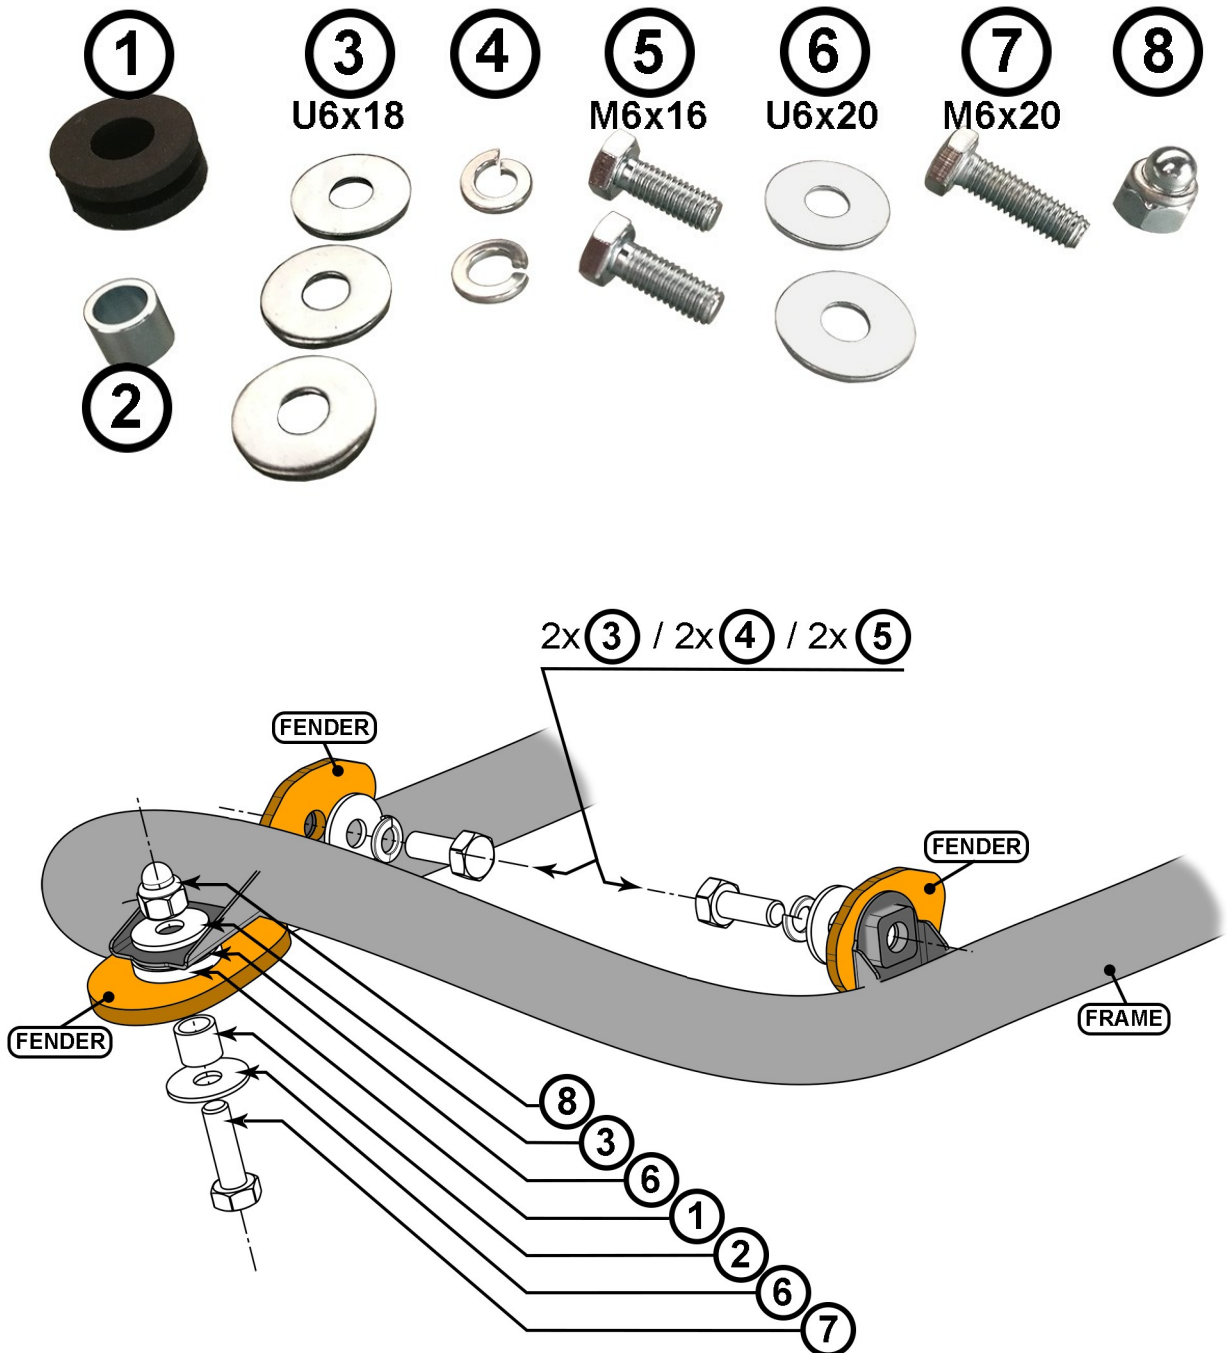

Wir danken Ihnen für den Kauf dieses Produktes aus unserem Hause.  
Alle Angaben nach bestem Wissen und Gewissen, jedoch ohne Gewähr.  
Allzeit gute Fahrt wünscht Ihnen Ihr KEDO -Team

Artikel-Nr.: 50751

Befestigungs-Set TT500 Kotflügel hinten (kompl. 13Tlg., zur Montage von z.B. Art.: 50718)

Alle Angaben nach bestem Wissen und Gewissen, jedoch ohne Gewähr. - All information to the best of our knowledge and belief, but without guarantee.