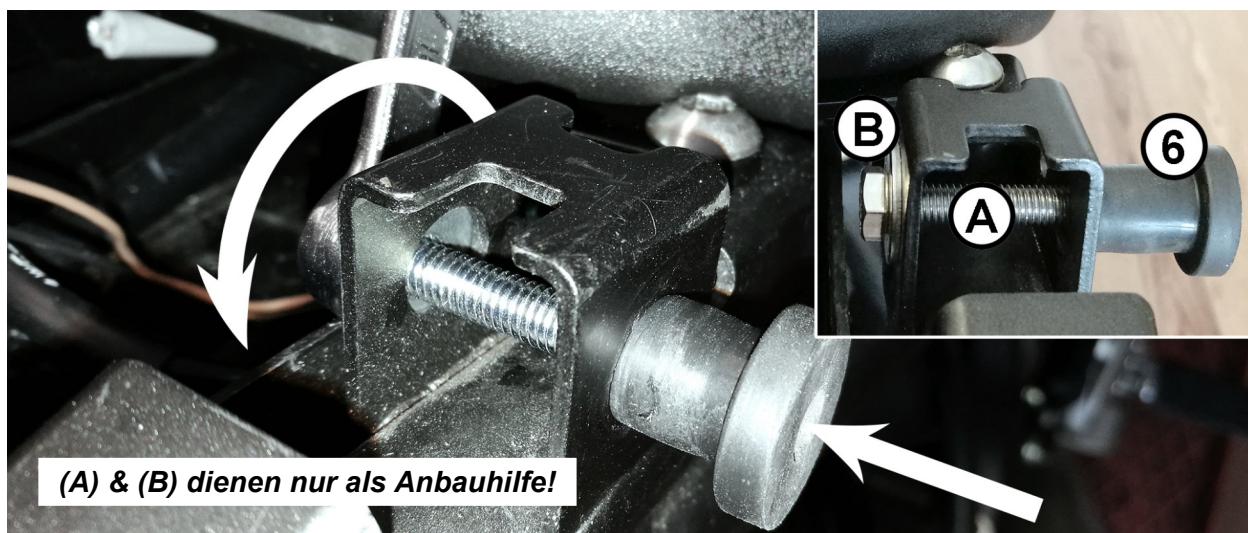

Wir danken Ihnen für den Kauf dieses Produktes aus unserem Hause.  
Alle Angaben nach bestem Wissen und Gewissen, jedoch ohne Gewähr.  
Allzeit gute Fahrt wünscht Ihnen Ihr KEDO -Team

Artikel-Nr.: 60091

**MT-07 Alu-Rack, schwarz - Gepäckträger inkl. Heckabdeckung**  
**Anbau mit Sitzbank Art. JVB0044**

Das Set besteht aus den folgenden Komponenten:

**Montage:**

**[1]** Gummi-Dübelmuttern (6) mit der Sechskantschraube (A) und der U-Scheibe (B) einziehen.

- [2]** Heckabdeckung (2), mit vier Linsenkopfschrauben (4) auf den Rahmen montieren und das Zellgummiprofil (3), wie abgebildet, an die Vorderkante der Heckabdeckung kleben.

- [3]** Den Aluminium-Gepäckträger (1) an seine Position bringen und mit den Schrauben (5) und (7) befestigen