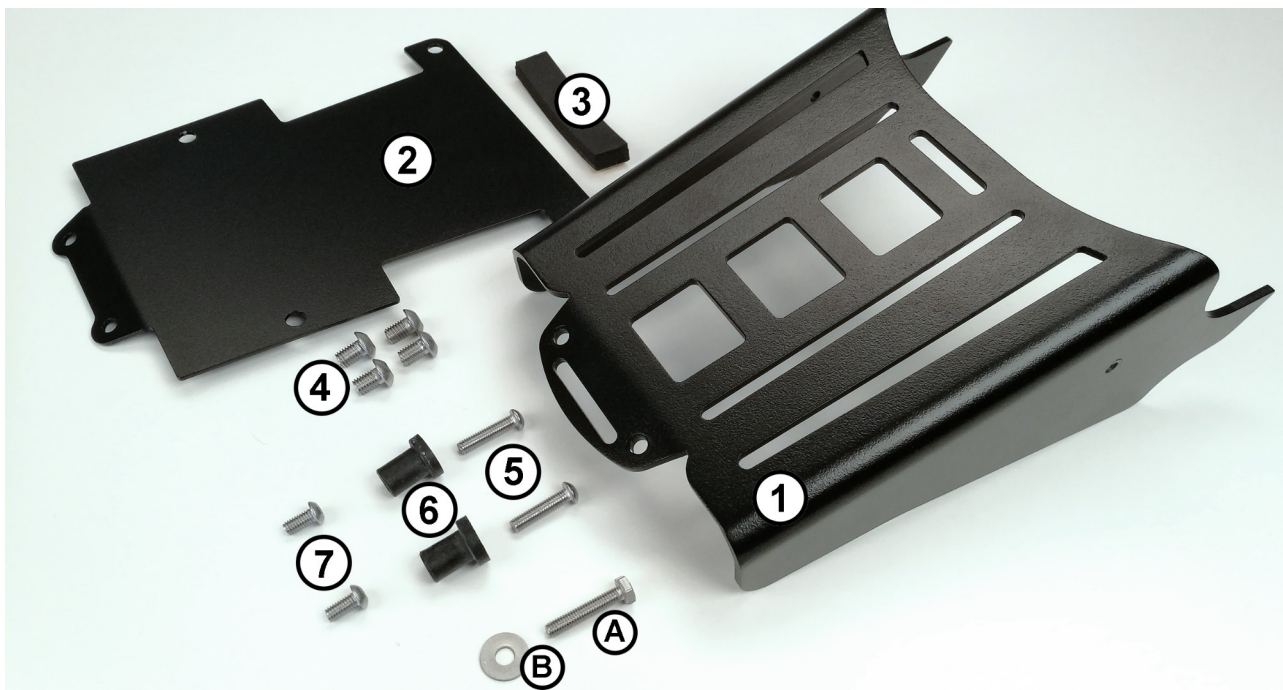

Wir danken Ihnen für den Kauf dieses Produktes aus unserem Hause.  
Alle Angaben nach bestem Wissen und Gewissen, jedoch ohne Gewähr.  
Allzeit gute Fahrt wünscht Ihnen Ihr KEDO -Team

Artikel-Nr.: 60091

**MT-07 Alu-Rack, schwarz - Gepäckträger inkl. Heckabdeckung**  
**Anbau mit Sitzbank Art. JVB0044**

Das Set besteht aus den folgenden Komponenten:

**Montage:**

**[1]** Gummi-Dübelmuttern (6) mit der Sechskantschraube (A) und der U-Scheibe (B) einziehen.

- [2]** Heckabdeckung (2), mit vier Linsenkopfschrauben (4) auf den Rahmen montieren und das Zellgummiprofil (3), wie abgebildet, an die Vorderkante der Heckabdeckung kleben.

- [3]** Den Aluminium-Gepäckträger (1) an seine Position bringen und mit den Schrauben (5) und (7) befestigen