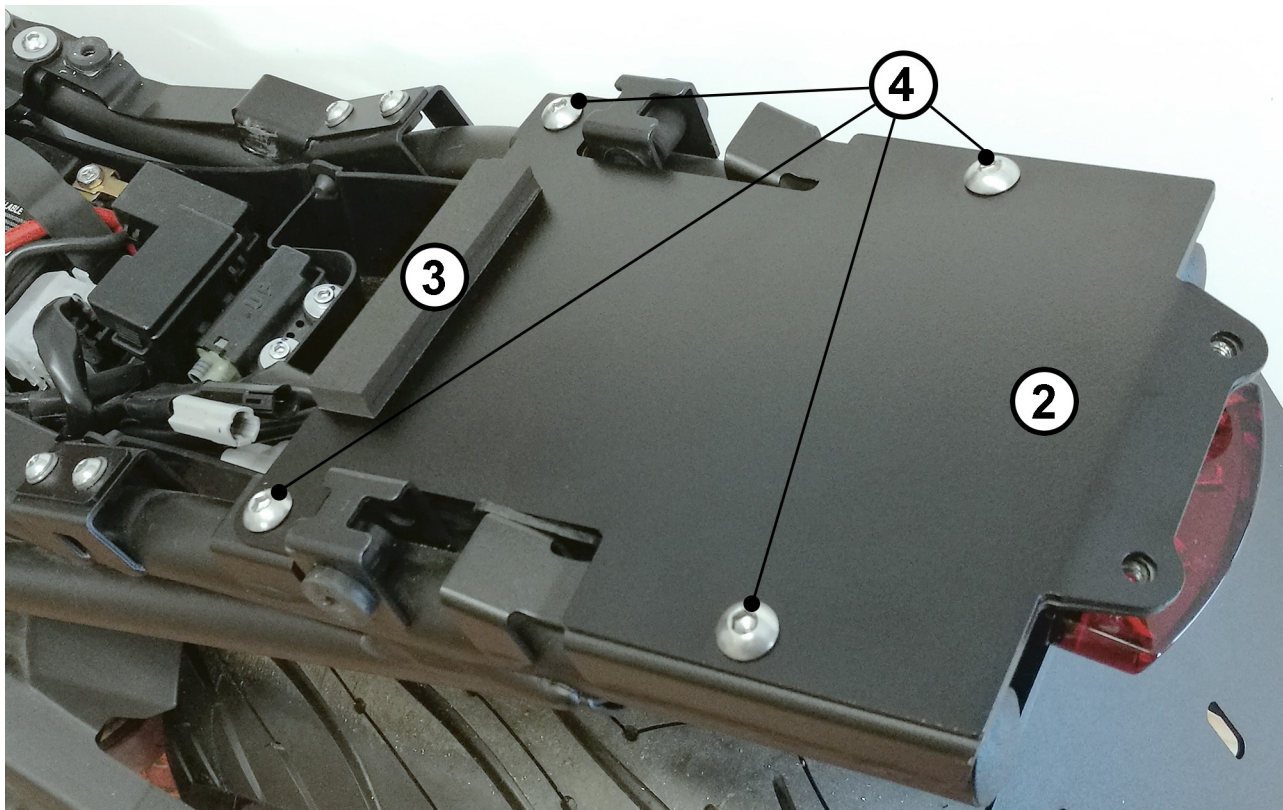

**MT-07 Alu-Rack, schwarz - Gepäckträger inkl. Heckabdeckung**  
**Anbau mit Sitzbank Art. JVB0044**

Das Set besteht aus den folgenden Komponenten:

**Montage:**

**[1]** Gummi-Dübelmuttern (6) mit der Sechskantschraube (A) und der U-Scheibe (B) einziehen.

- [2]** Heckabdeckung (2), mit vier Linsenkopfschrauben (4) auf den Rahmen montieren und das Zellgummiprofil (3), wie abgebildet, an die Vorderkante der Heckabdeckung kleben.

- [3]** Den Aluminium-Gepäckträger (1) an seine Position bringen und mit den Schrauben (5) und (7) befestigen