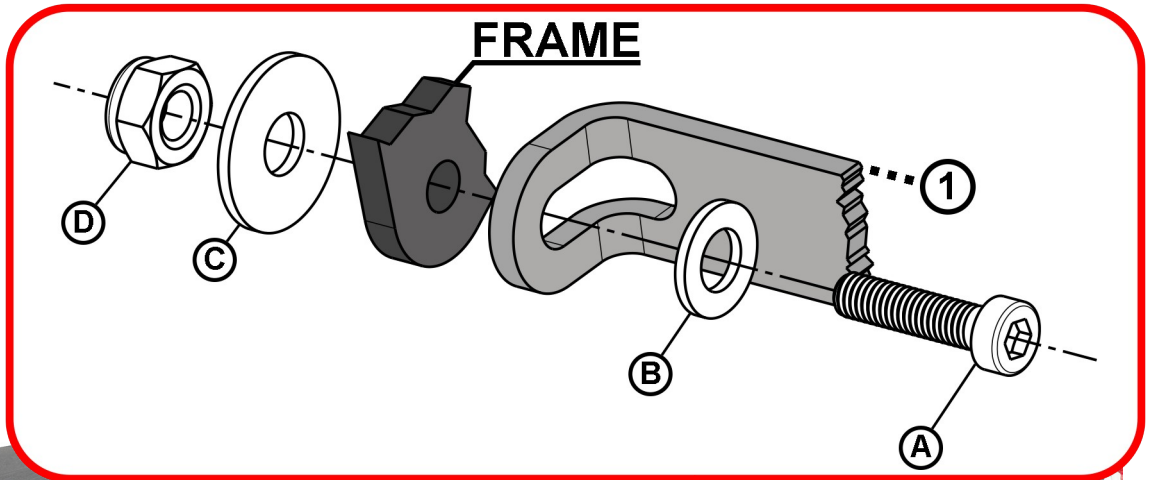

Montage:

**Verschraubung der
Stoßdämpferaufnahme verwenden**

Alle Angaben nach bestem Wissen und Gewissen, jedoch ohne Gewähr. - All information to the best of our knowledge and belief, but without guarantee.