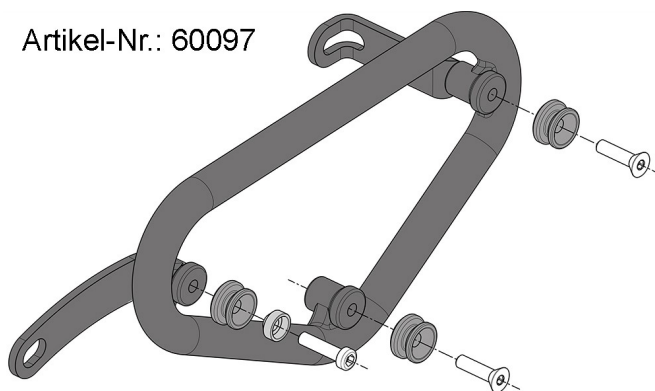

Wir danken Ihnen für den Kauf dieses Produktes aus unserem Hause.
Alle Angaben nach bestem Wissen und Gewissen, jedoch ohne Gewähr.
Allzeit gute Fahrt wünscht Ihnen Ihr KEDO -Team

Artikel-Nr.: 60097 / 60097EVO / 60099 / 60099EVO

Gepäcktaschen-Halter für YAMAHA SR500 / SR400FI

Exemplarisch wird die Montage an der linken Fahrzeugseite dargestellt.

Set:

Vorbereitung des Halters:

Artikel-Nr.: 60097

Artikel-Nr.: 60097EVO

Für alle 3 Schrauben flüssige Schraubensicherung verwenden und mit **7 Nm** anziehen.

Montage:

**Verschraubung der
Stoßdämpferaufnahme verwenden**

Alle Angaben nach bestem Wissen und Gewissen, jedoch ohne Gewähr. - All information to the best of our knowledge and belief, but without guarantee.