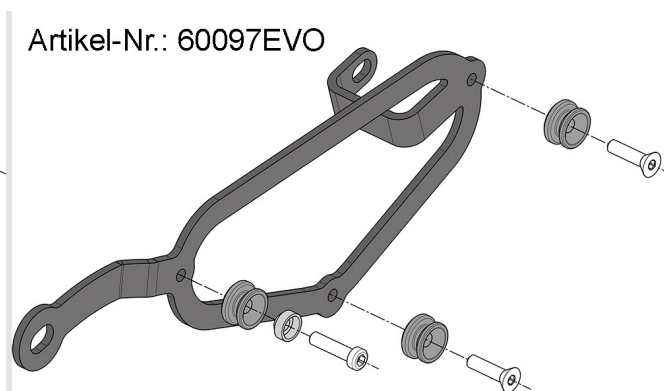

Gepäcktaschen-Halter für YAMAHA SR500 / SR400FI

Exemplarisch wird die Montage an der linken Fahrzeugseite dargestellt.

Set:

Vorbereitung des Halters:

Artikel-Nr.: 60097

Artikel-Nr.: 60097EVO

Für alle 3 Schrauben flüssige Schraubensicherung verwenden und mit **7 Nm** anziehen.