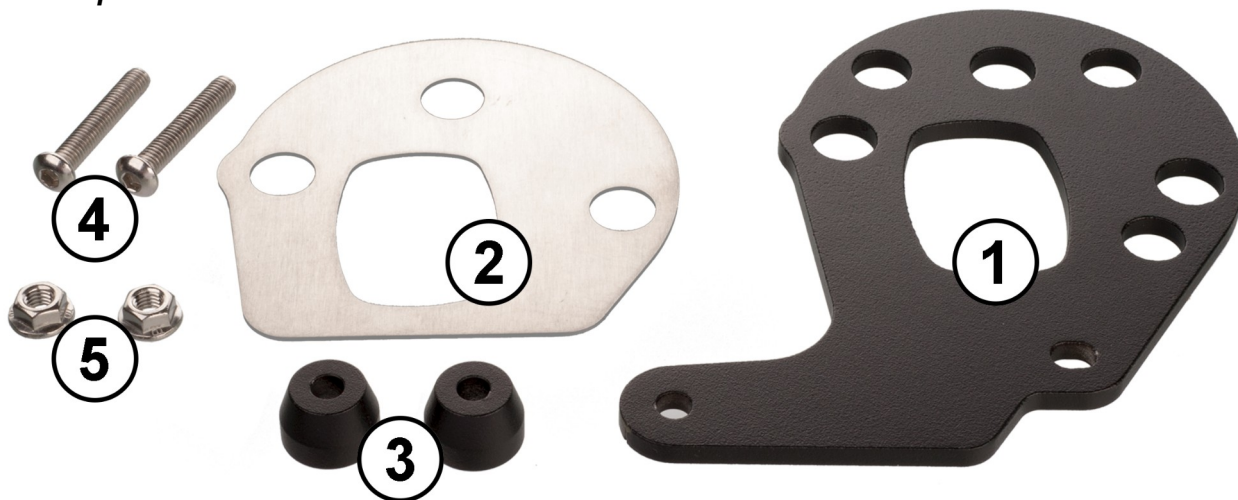

*Wir danken Ihnen für den Kauf dieses Produktes aus unserem Hause.  
Alle Angaben nach bestem Wissen und Gewissen, jedoch ohne Gewähr.  
Allzeit gute Fahrt wünscht Ihnen Ihr KEDO -Team*

Artikel-Nr.: WM0032

Wrenchmonkees Monkeebeast XSR900 Tachohalter

Set- Komponenten:

Alle Angaben nach bestem Wissen und Gewissen, jedoch ohne Gewähr. - All information to the best of our knowledge and belief, but without guarantee.