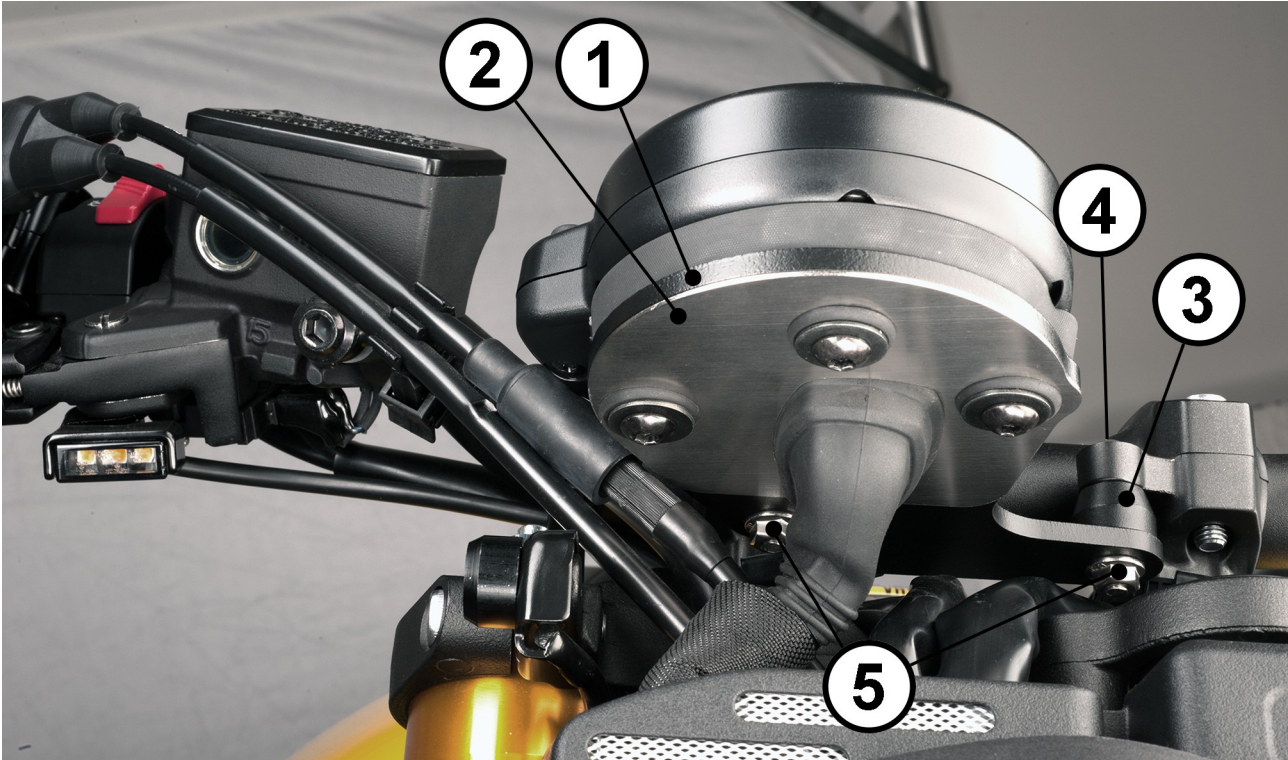

Montage:

Alle Angaben nach bestem Wissen und Gewissen, jedoch ohne Gewähr. - All information to the best of our knowledge and belief, but without guarantee.