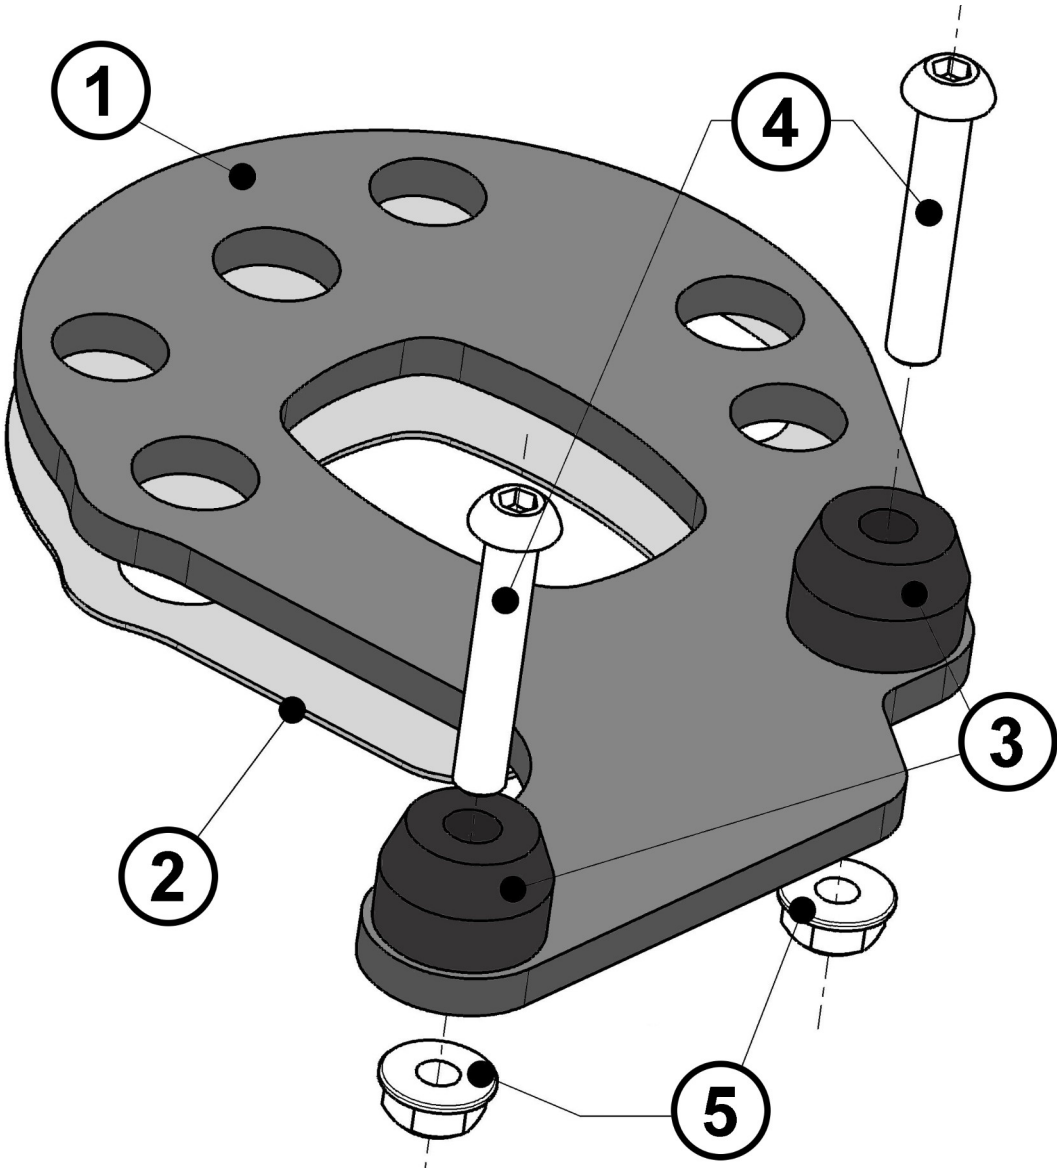

Montage:

Alle Angaben nach bestem Wissen und Gewissen, jedoch ohne Gewähr. - All information to the best of our knowledge and belief, but without guarantee.